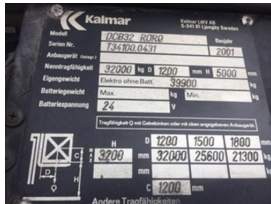

**Kalmar  
DCB32RORO  
2001**

Coraopolis, Pennsylvania, United States

*onQ-61655*

HEAVY LIFTERS & HANDLERS - HIGH CAPACITY FORKLIFTS  
USED - SALE & HIRE

**Date Listed** 1 Apr 2025

**Reference** 1EQ13572

**Serial Number** T34100.0431

**Power Type** Diesel

*ADDITIONAL INFORMATION*

Very nice condition and work ready

Kalmar		Korner 4174 A.S.	
L 2010 - 2011 - 2012 - 2013 - 2014 - 2015		Forklift	
Model:	DCB32RORO	Reihe:	2001
Serial No.:	T34100.0431		
Anbaugröße (mm):			
Hebevermögen (kg):	32000	kg	1200
Eigenesgewicht (kg):	33500	kg	5000
Batteriespannung (V):	24	V	
Tragfähigkeit Q mit Gabeln oder mit allen angelegten Ausstattungen			
	H	D	1200
	1500	1800	
	3200	32000	25600
	21300		
	C	1200	