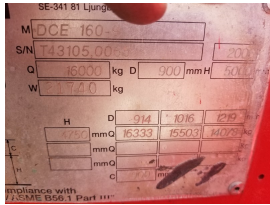

**Kalmar  
DCE160-9  
2006**

Morgantown, Pennsylvania, United States

*onQ-66103*

HEAVY LIFTERS & HANDLERS - HIGH CAPACITY FORKLIFTS  
USED - SALE & HIRE

**Date Listed** 26 Feb 2025

**Reference** 1EQ16398

**Serial Number** T43105.0065

**Power Type** Diesel

SE-341 81 Ljung  
M DCE 160  
S/N T43105.0065  
Q 16000 kg D 900 mm H 500  
W 740 kg  
H D 914 \* 1016 P19  
mmG 16333 15503 1009  
mmG  
mmG  
ci  
Inpliance with  
FASME B56.1 Part III